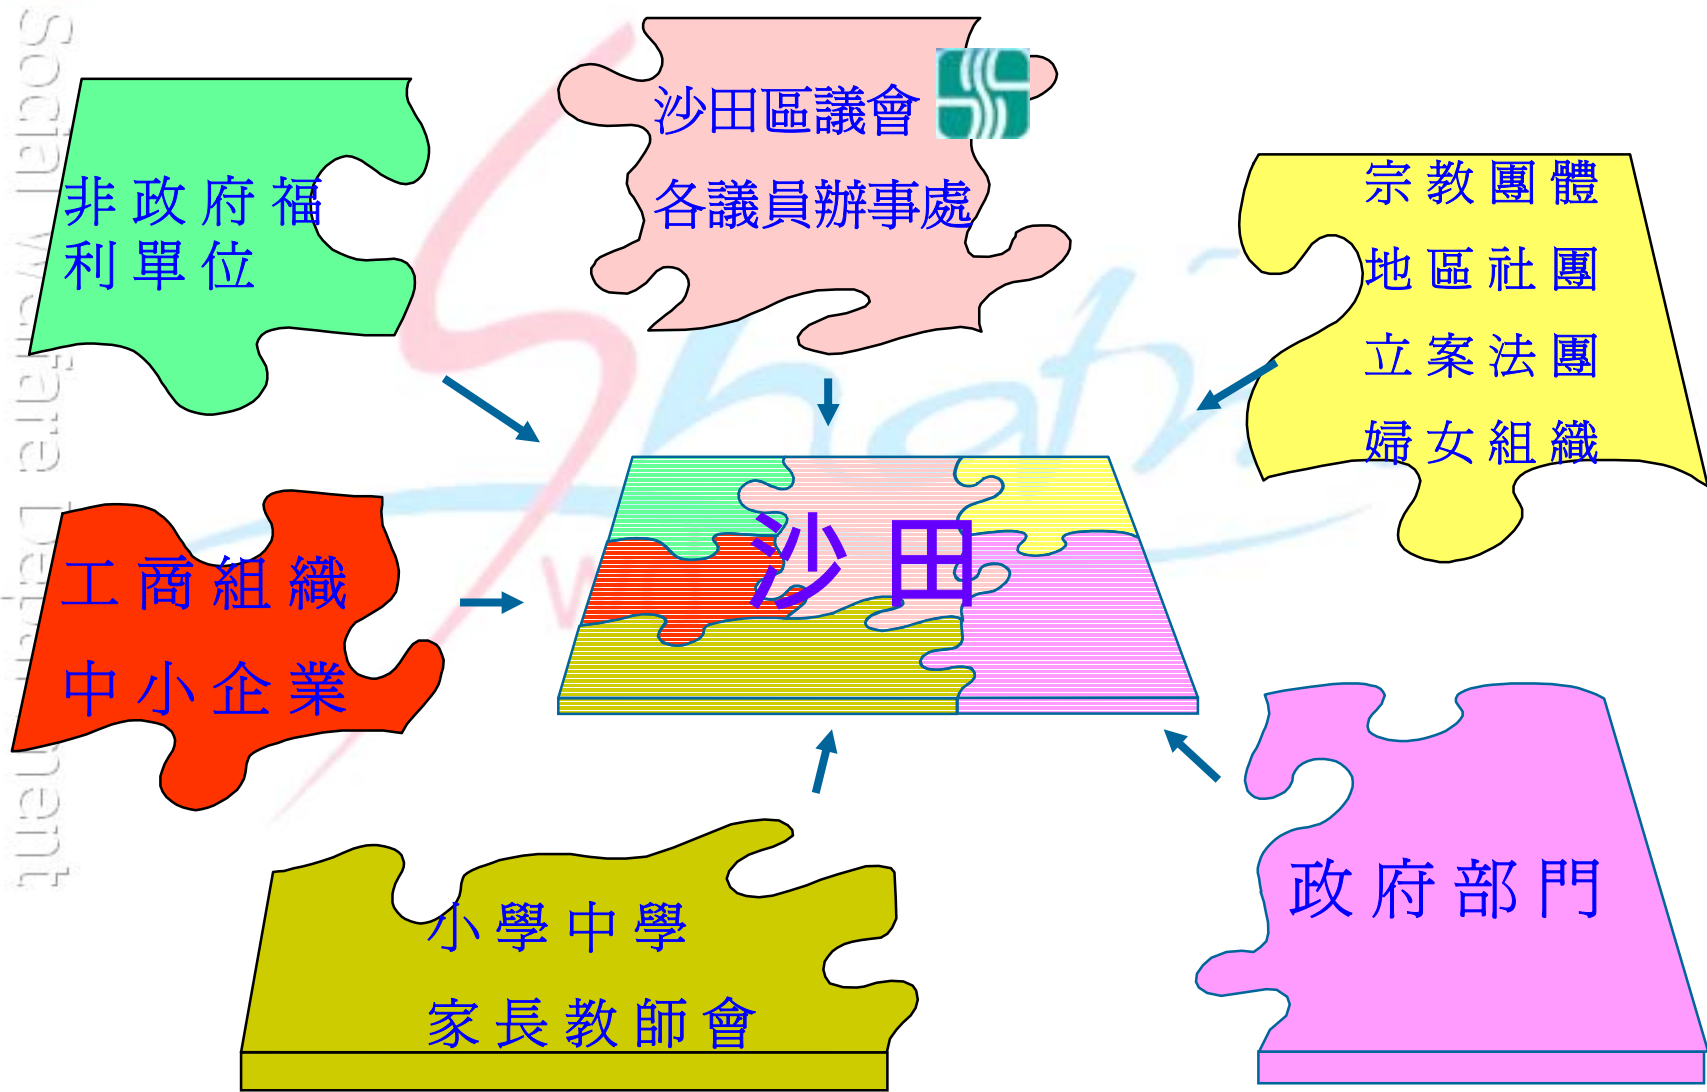

凝聚力量 社區共融

Social Welfare Department