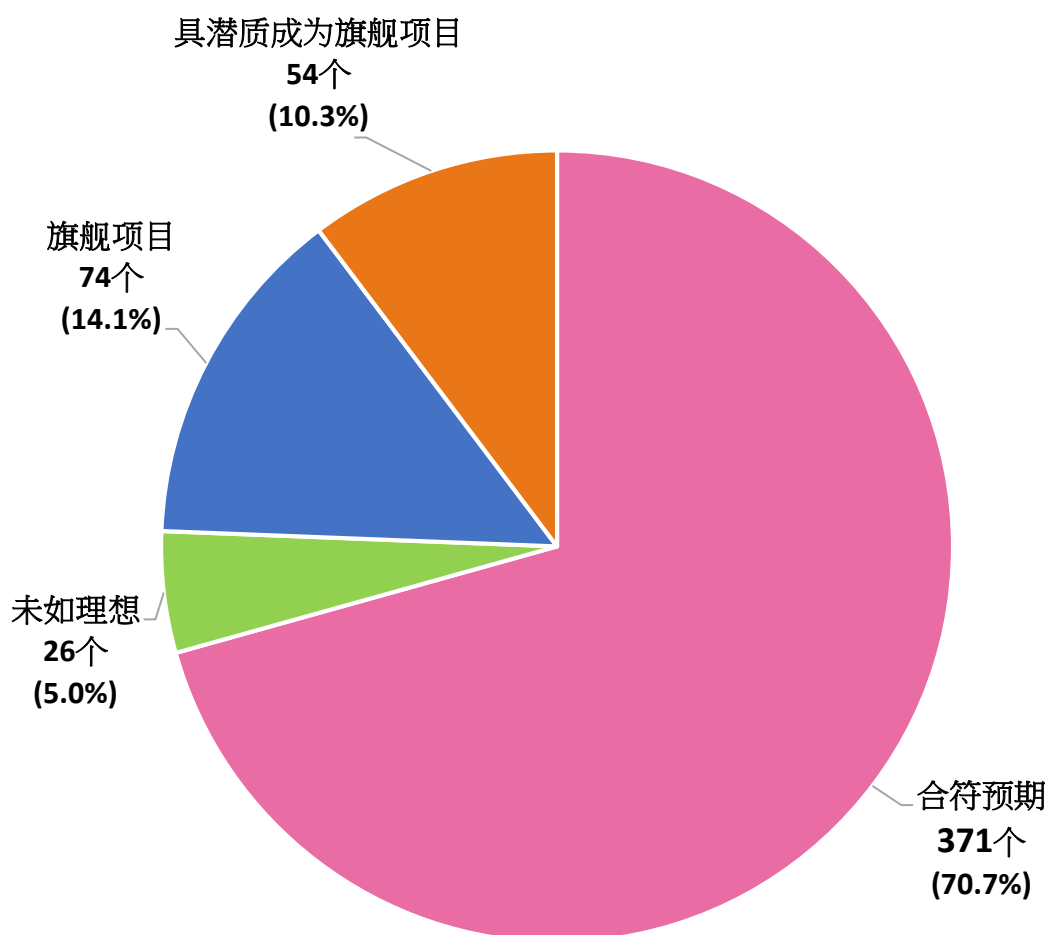

社区投资共享基金资助计划

525项进行中/已完成/提早终止的计划

计划表现分类

■ 合符预期 ■ 未如理想 ■ 旗舰项目 ■ 具潜质成为旗舰项目

备注：

由于四舍五入关系，上图显示之百分比数字加起来可能并不等于百分之一百。