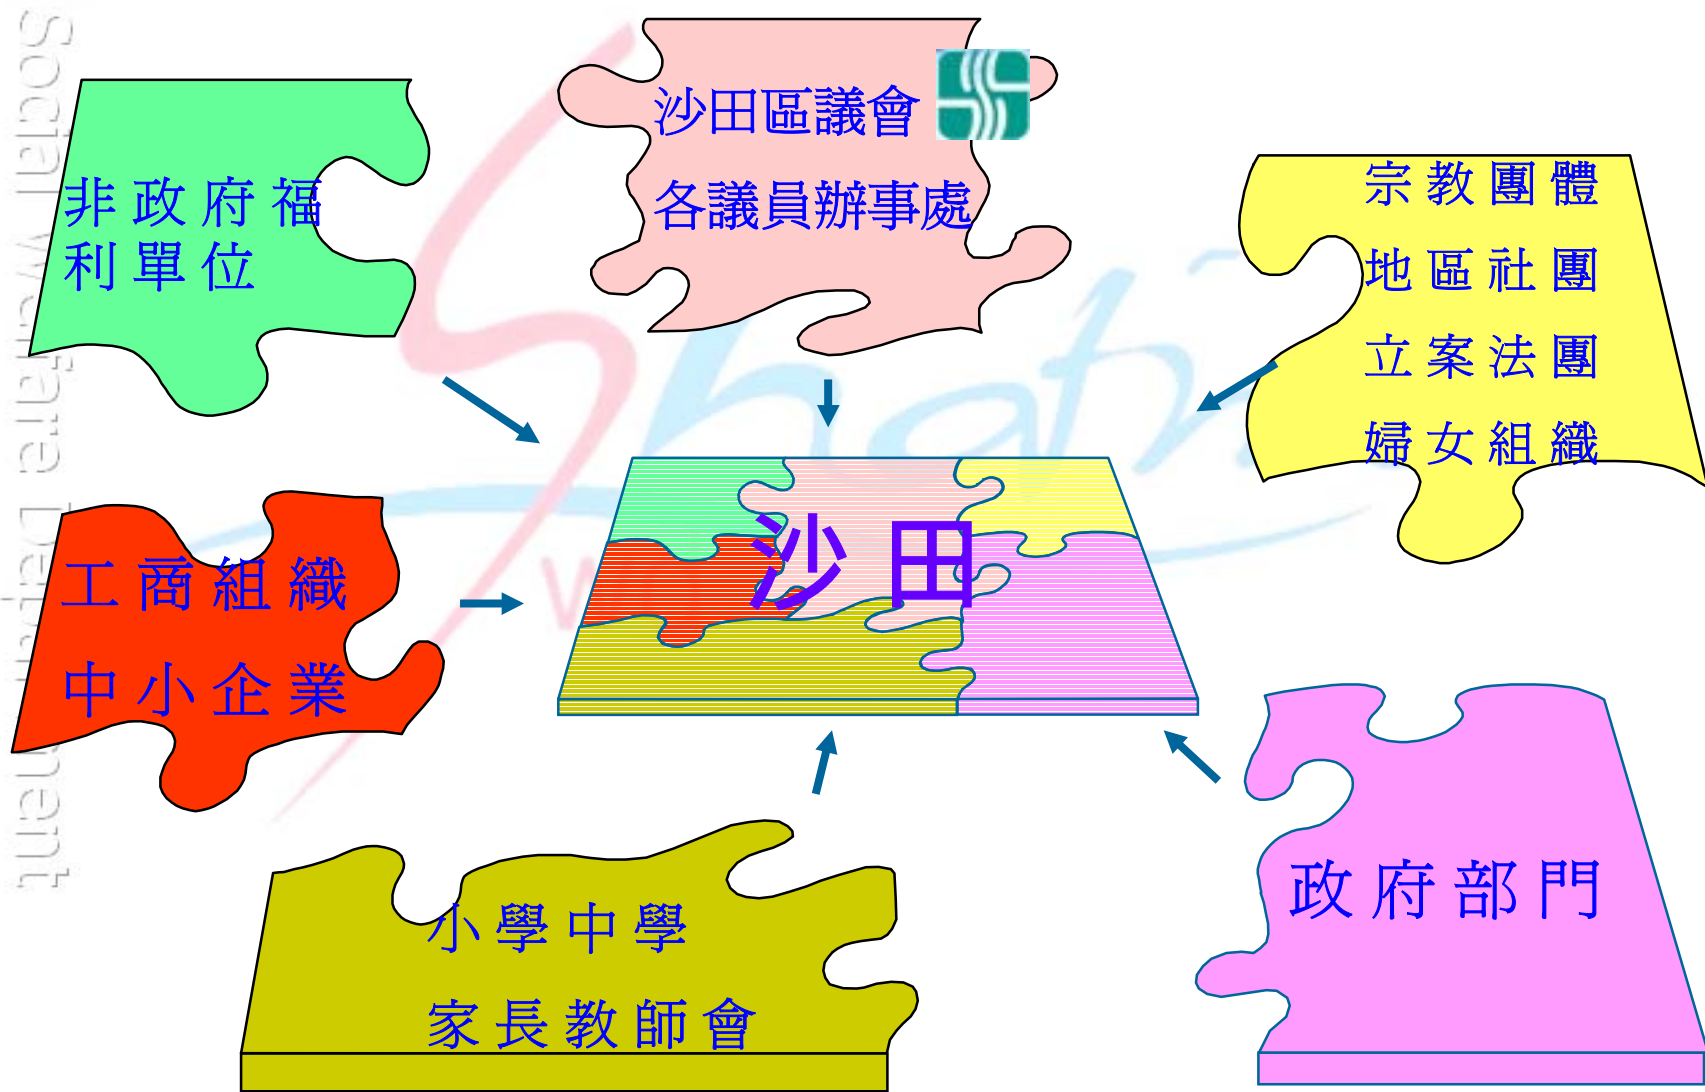

參與機構：

沙田區議會、學校、區議員辦事處、
非政府機構

綠色：充滿朝氣及生機的
顏色

絲帶：互相連繫綠絲帶：
代表「互相連繫，充滿生
機」

Social Welfare Department

策略合作 共建多贏

綠絲帶生命連繫行動

沙田區義工約章

香港特別行政區政府
衛生福利及食物局
社區投資共享基金

沙田區獲撥款計劃

編號	名稱	機構
0043-02	社校共融展繽紛計劃	佛教明珠學校
0116-02	情繫社區 - 公園遊樂計劃	智樂兒童遊樂協會
0142-02	沙田地區互聯網	沙田婦女會
0049-03 0050-03	愛心人材市場	鄰舍輔導會

凝聚力量 社區共融

Social Welfare Department

凝聚力量 齊心共建沙田

關顧老弱 共譜和諧社區