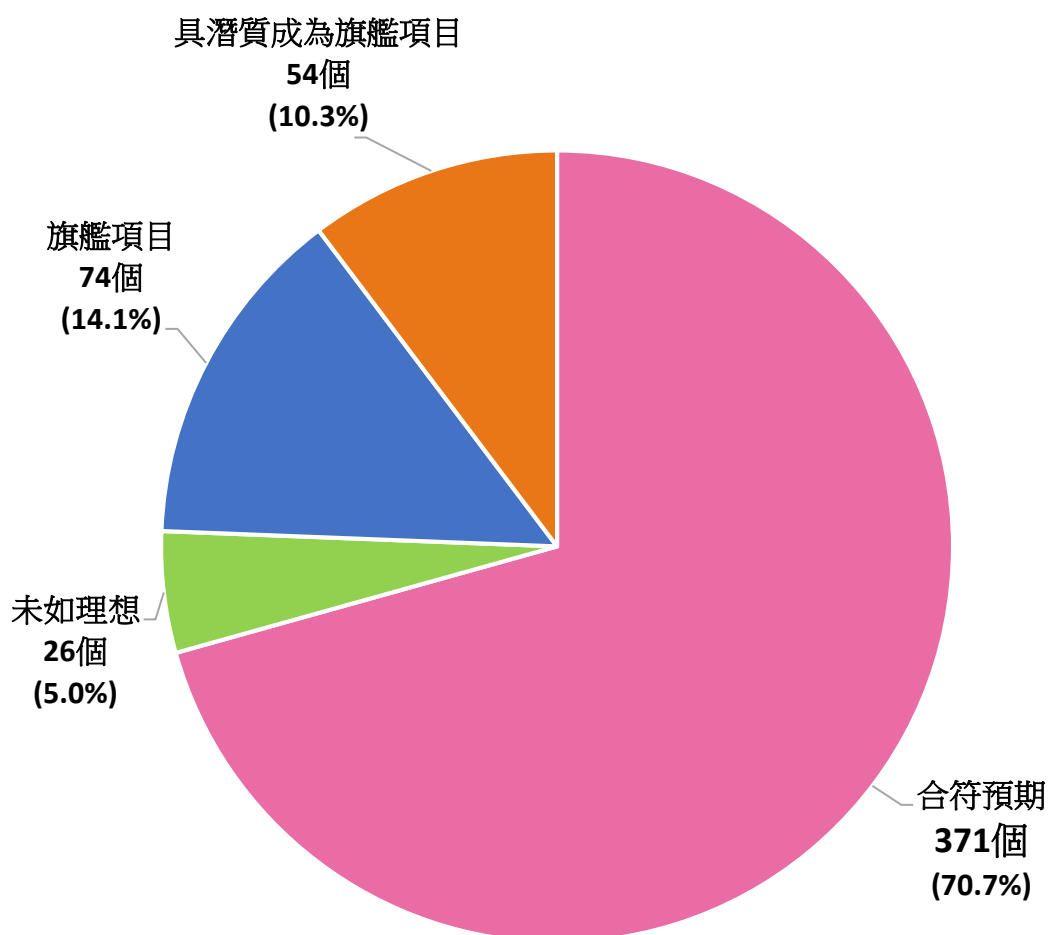

社區投資共享基金資助計劃

525項進行中/已完成/提早終止的計劃

計劃表現分類

■ 合符預期 ■ 未如理想 ■ 旗艦項目 ■ 具潛質成為旗艦項目

備註：

由於四捨五入關係，上圖顯示之百分比數字加起來可能並不等於百分之一百。