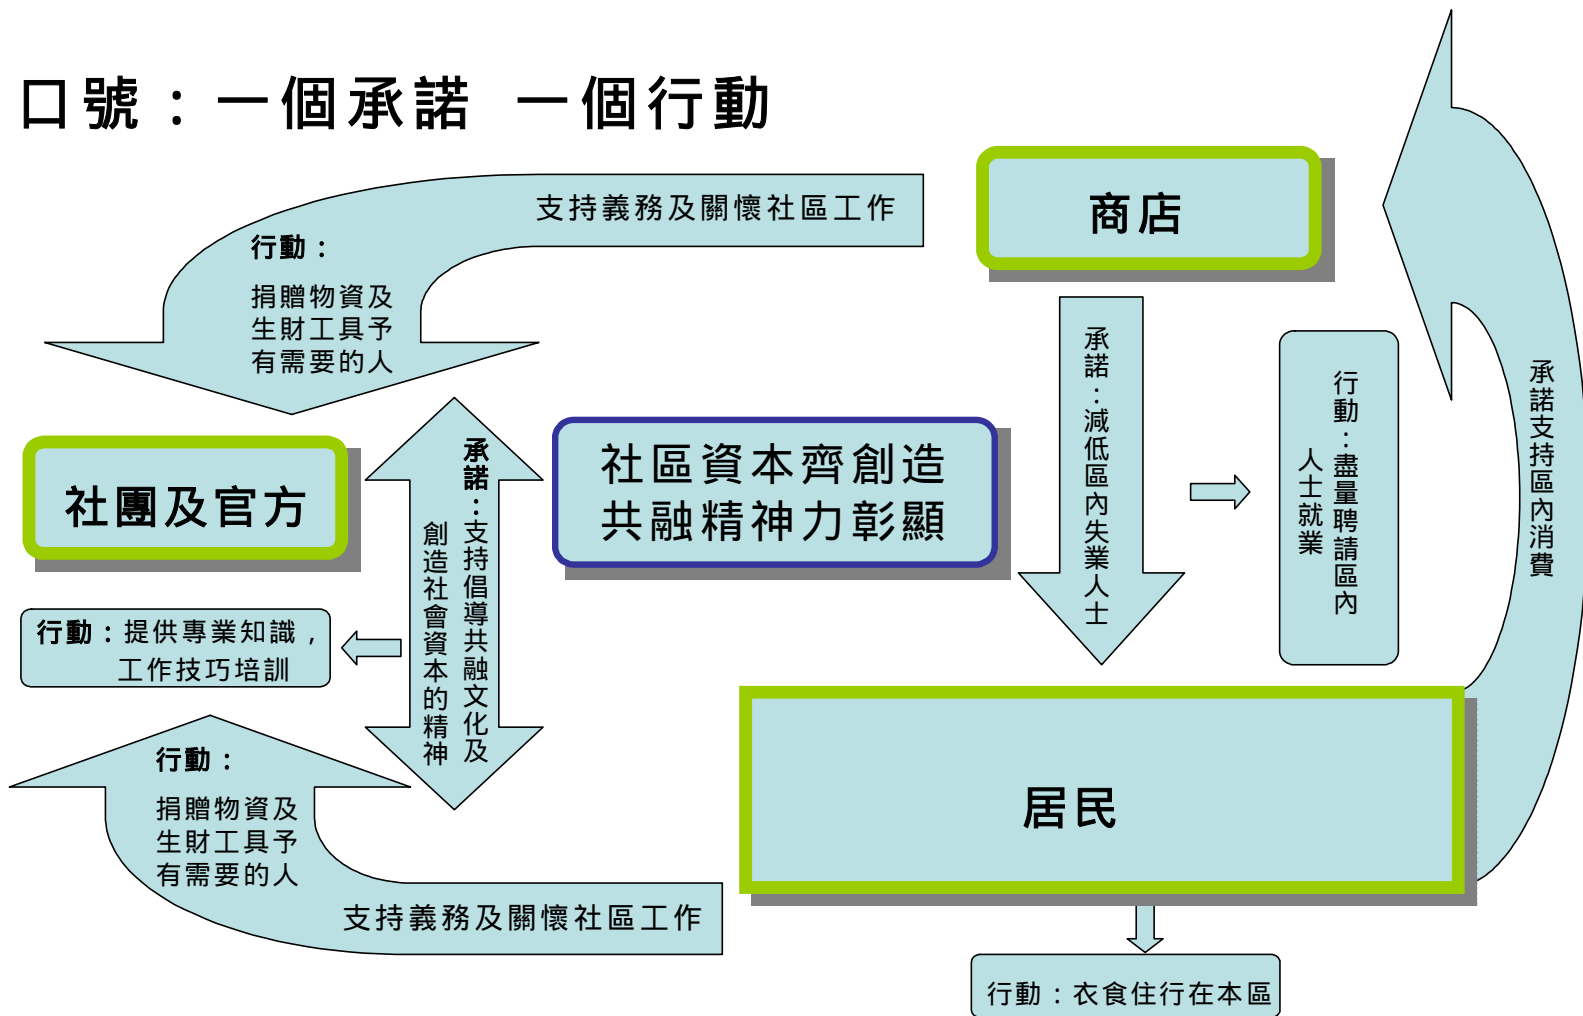

計劃理念

口號：一個承諾 一個行動